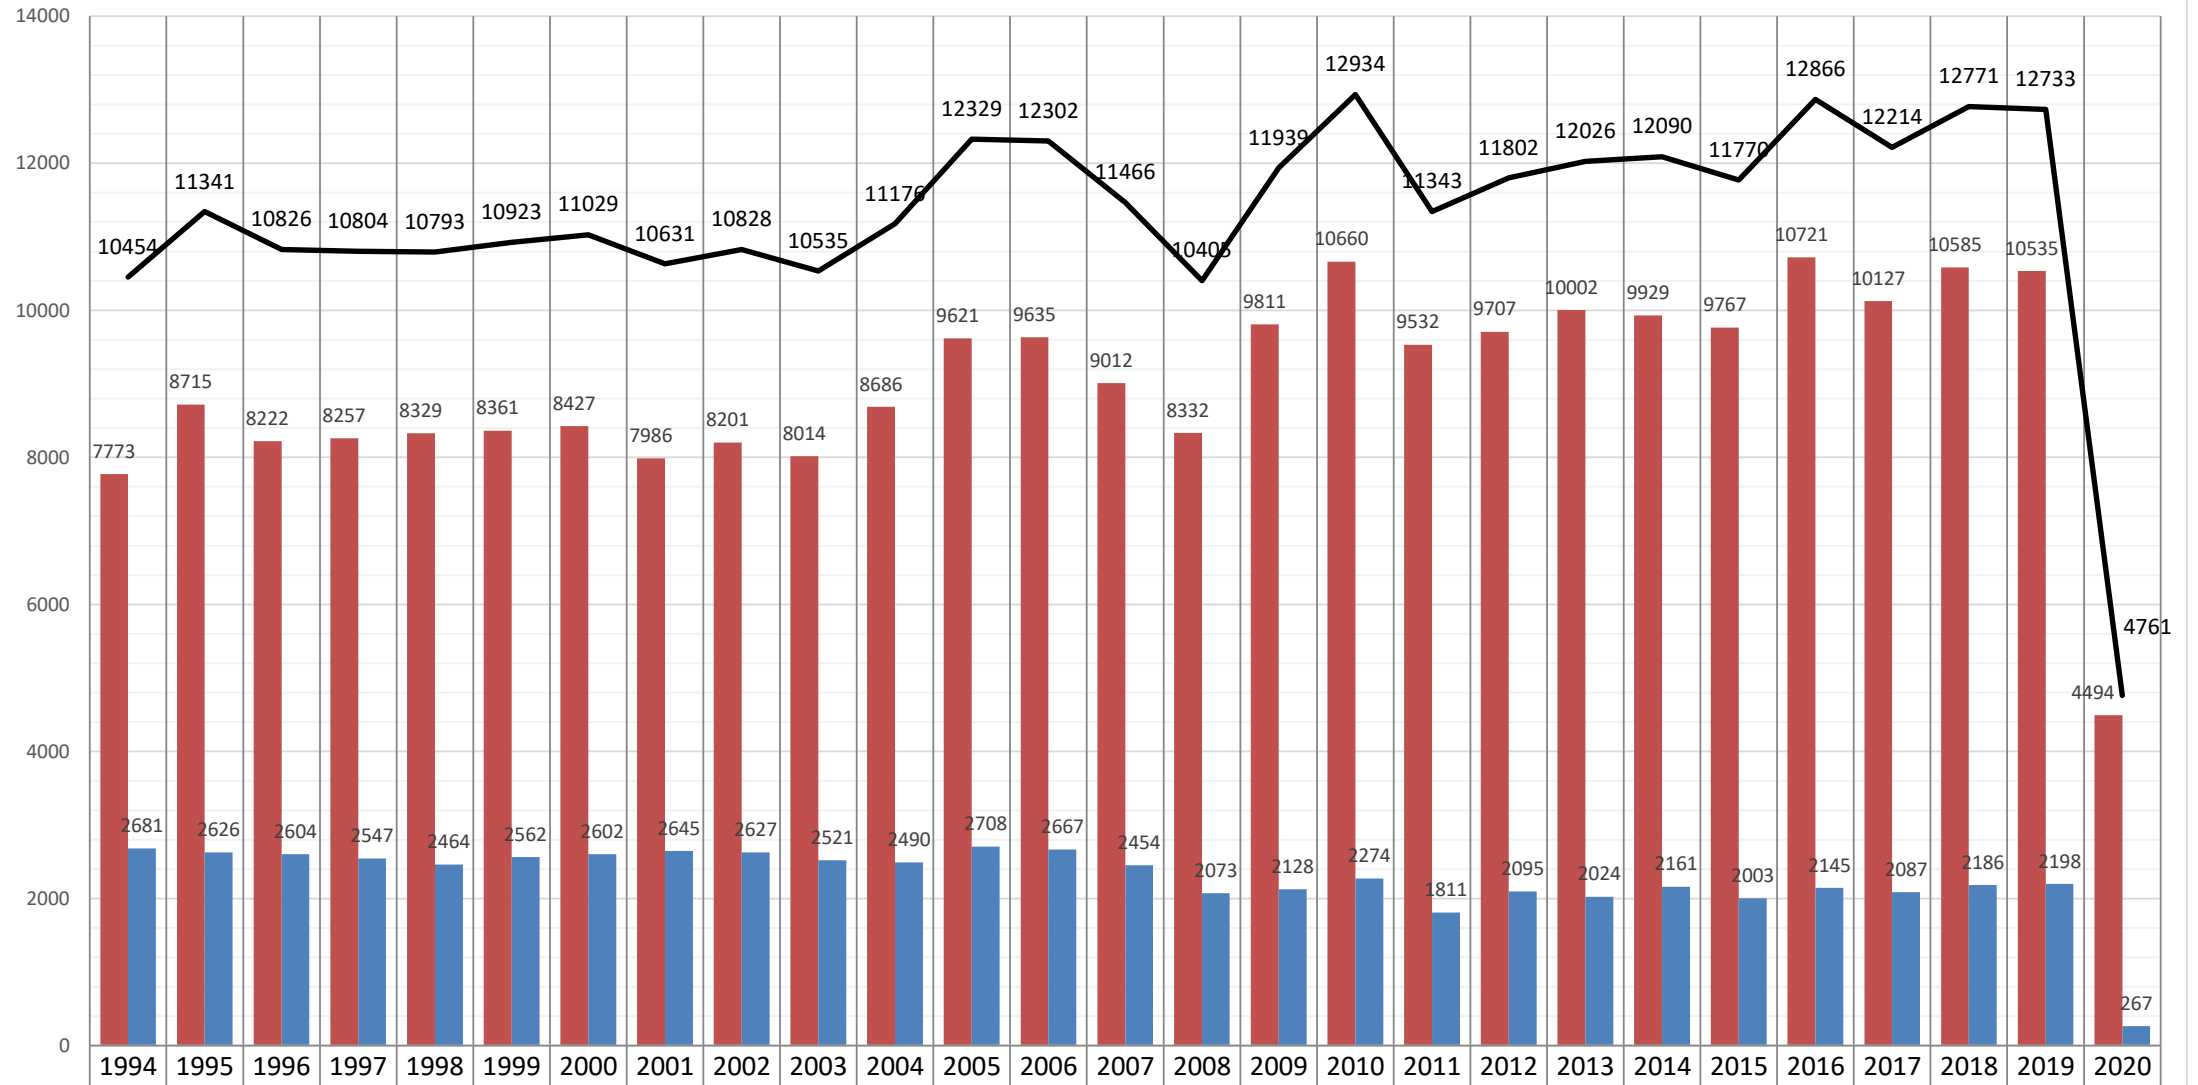

全国公演回数の推移

邦人演奏家の公演回数計	7773	8715	8222	8257	8329	8361	8427	7986	8201	8014	8686	9621	9635	9012	8332	9811	10660	9532	9707	10002	9929	9767	10721	10127	10585	10535	4494
来日演奏家の公演回数計	2681	2626	2604	2547	2464	2562	2602	2645	2627	2521	2490	2708	2667	2454	2073	2128	2274	1811	2095	2024	2161	2003	2145	2087	2186	2198	267
総計	10454	11341	10826	10804	10793	10923	11029	10631	10828	10535	11176	12329	12302	11466	10405	11939	12934	11343	11802	12026	12090	11770	12866	12214	12771	12733	4761