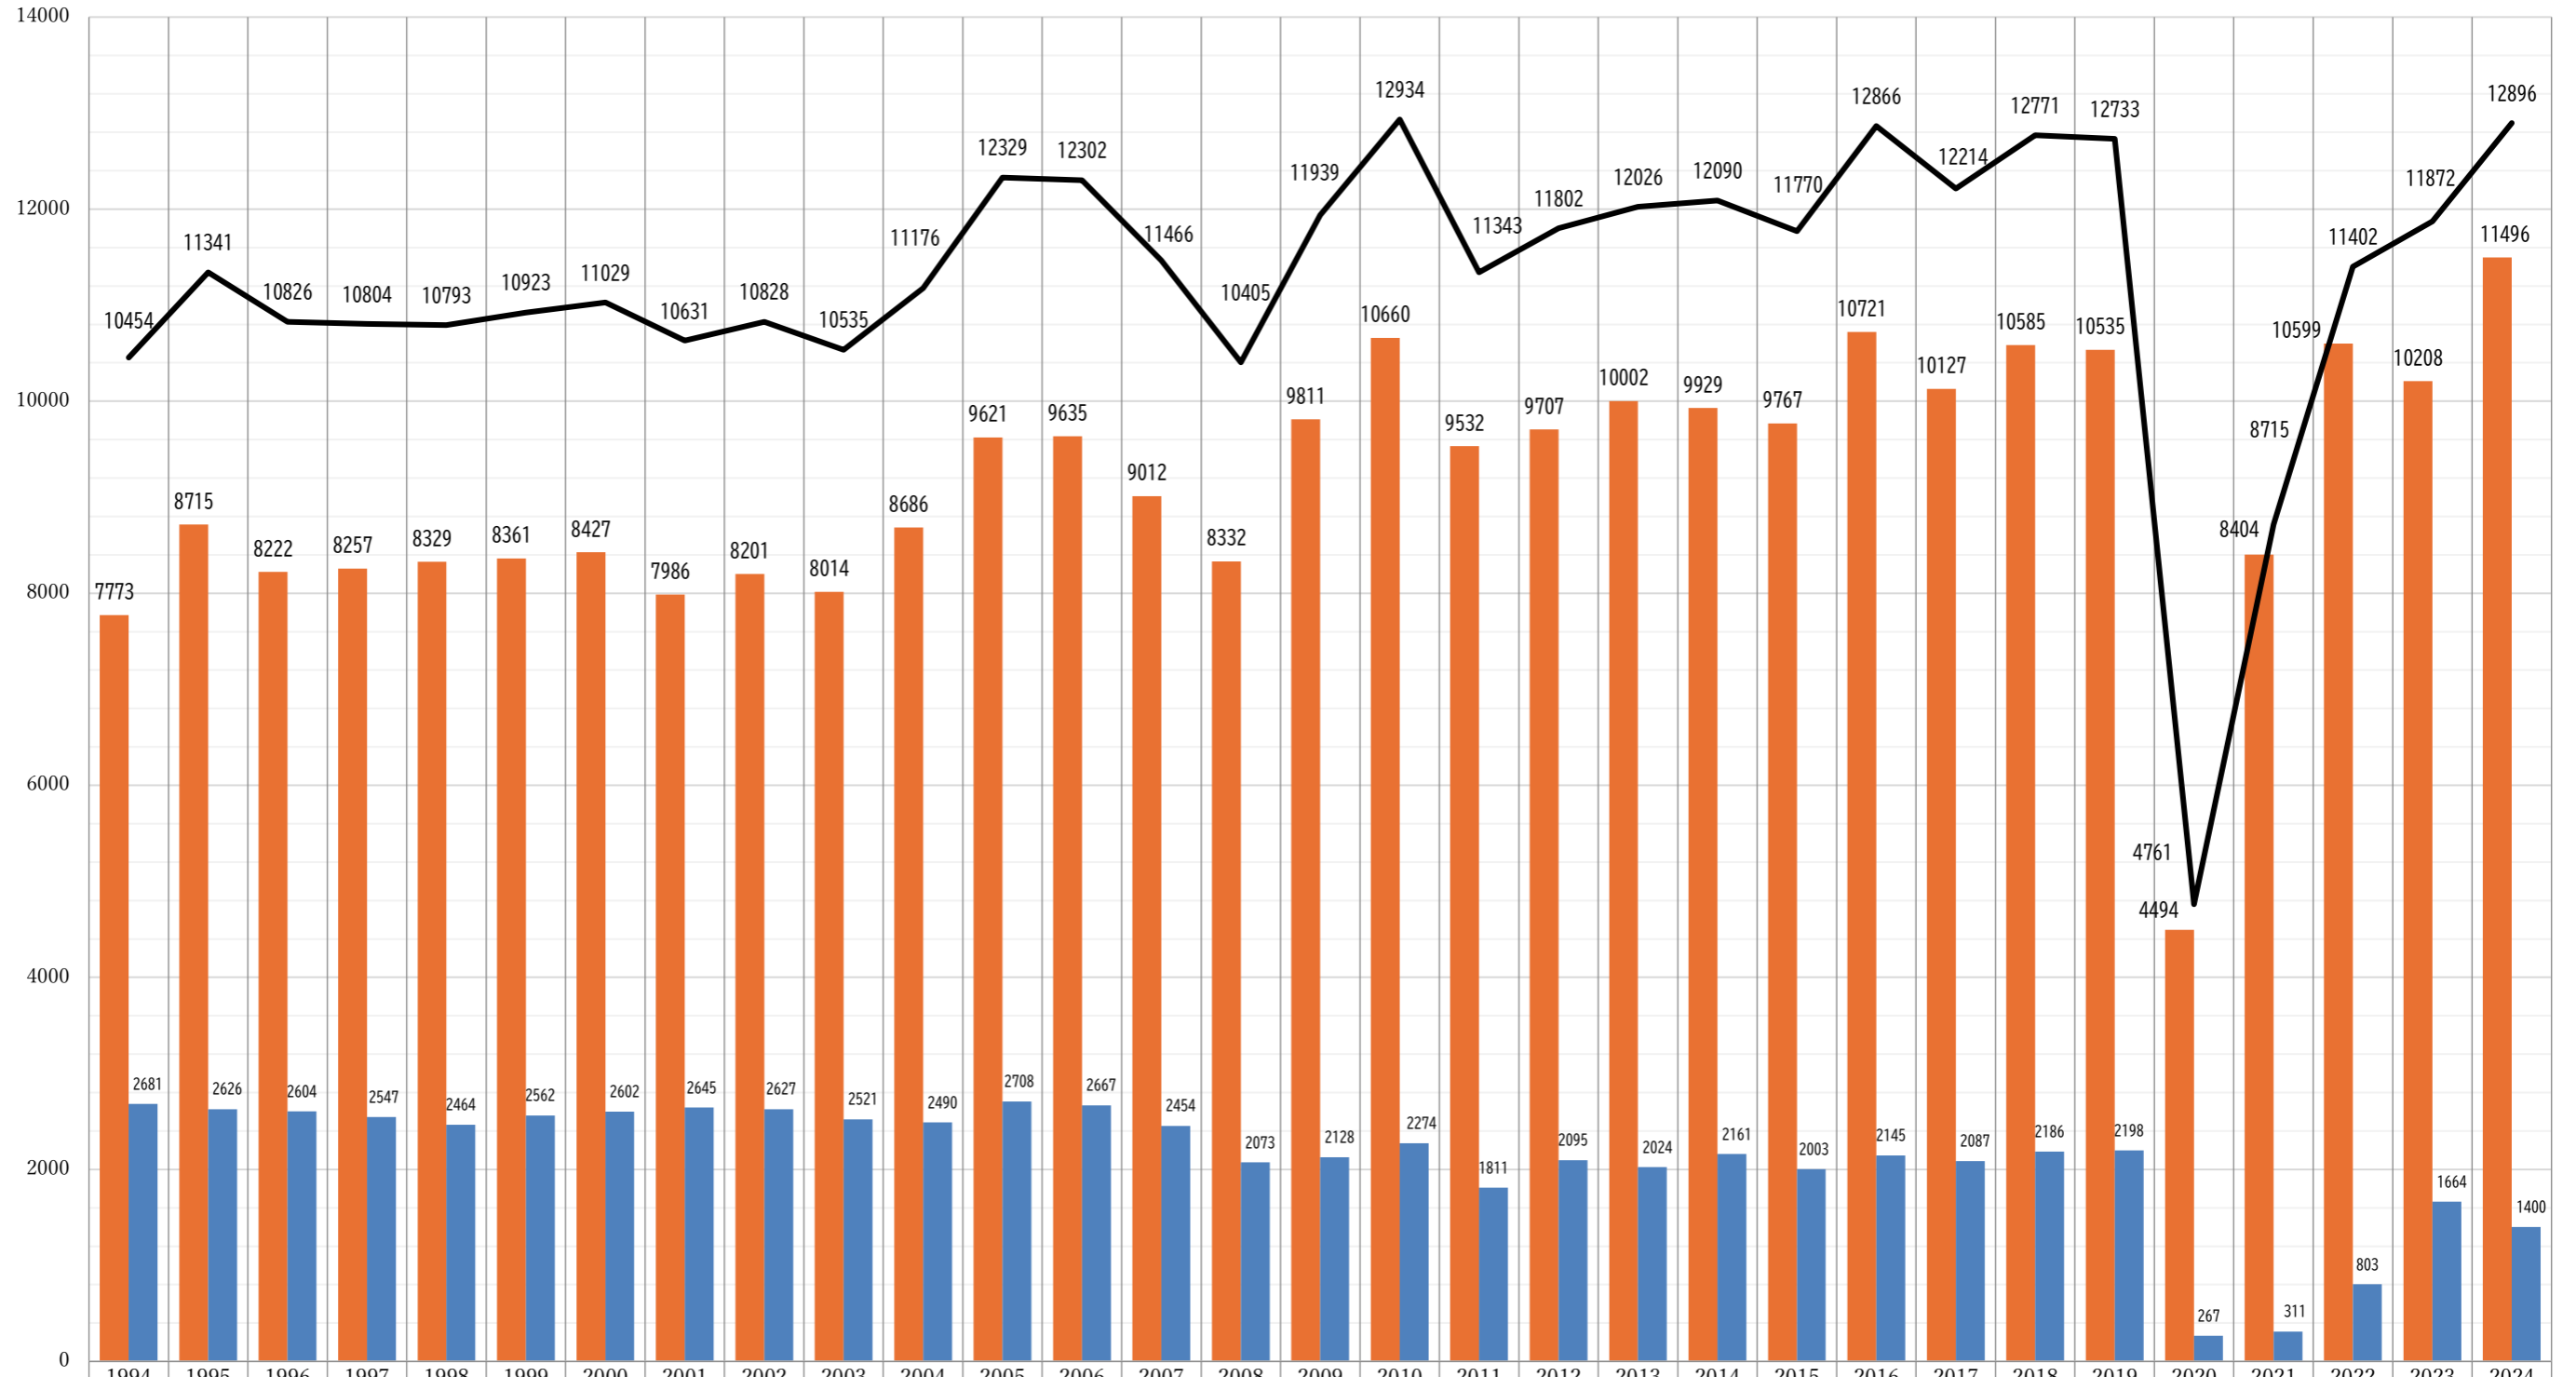

邦人演奏家と来日演奏家の公演回数推移(1994年～2024年)

邦人演奏家の公演回数計 来日演奏家の公演回数計 総計

©公益社団法人日本演奏連盟「演奏年鑑」

邦人演奏家の公演回数計	7773	8715	8222	8257	8329	8361	8427	7986	8201	8014	8686	9621	9635	9012	8332	9811	10660	9532	9707	10002	9929	9767	10721	10127	10585	10535	4494	8404	10599	10208	11496
来日演奏家の公演回数計	2681	2626	2604	2547	2464	2562	2602	2645	2627	2521	2490	2708	2667	2454	2073	2128	2274	1811	2095	2024	2161	2003	2145	2087	2186	2198	267	311	803	1664	1400
総計	10454	11341	10826	10804	10793	10923	11029	10631	10828	10535	11176	12329	12302	11466	10405	11939	12934	11343	11802	12026	12090	11770	12866	12214	12771	12733	4761	8715	11402	11872	12896

↑
阪神大震災、
地下鉄サリン

↑
中越地震

↑
リーマンショック

↑
東日本大震災

↑
熊本地震

↑
新型コロナウイルス
感染症拡大

↑
能登半島地震