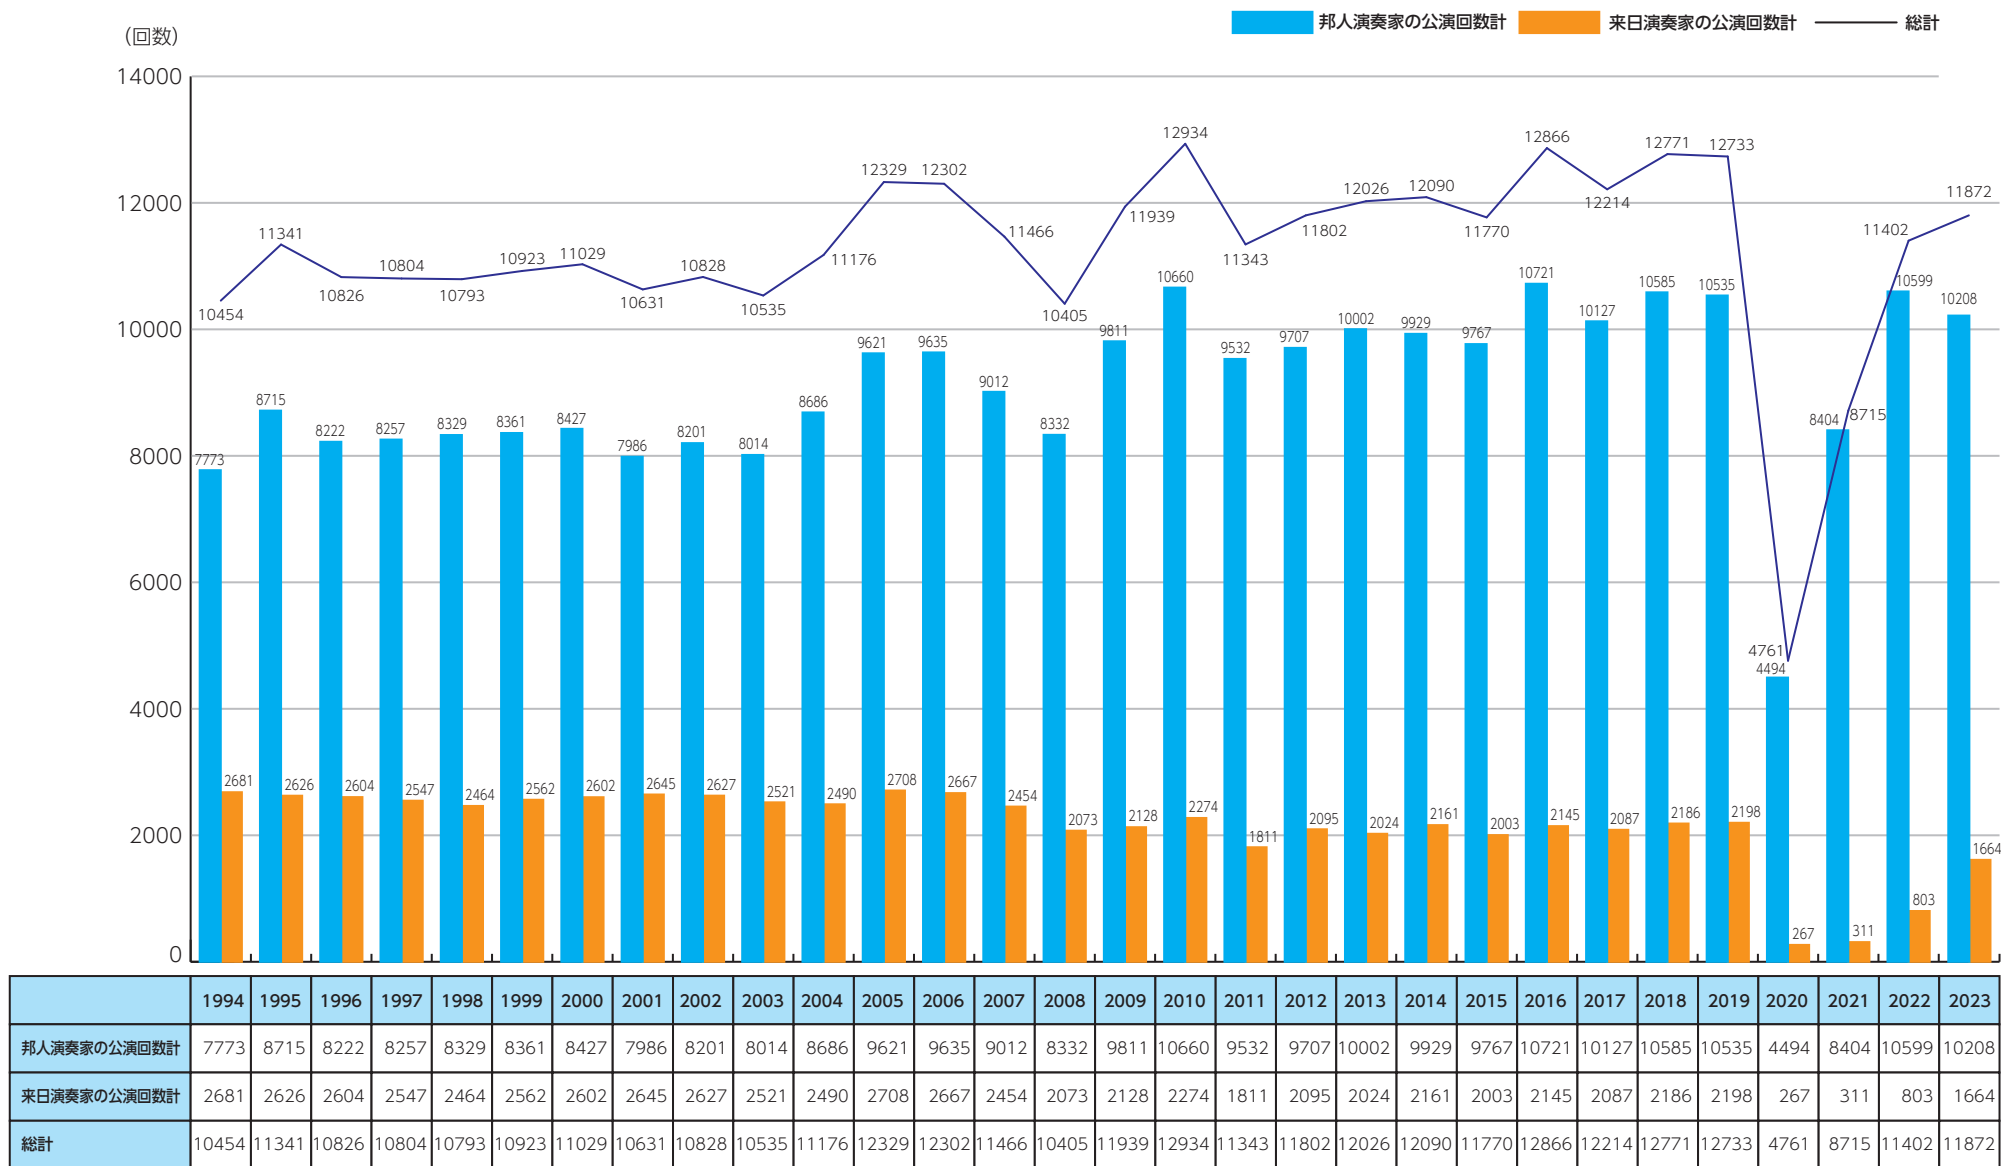

邦人演奏家と来日演奏家の公演回数推移(1994年～2023年)

邦人演奏家と来日演奏家の公演回数推移

↑ ①阪神大震災、地下鉄サリン

↑ ②中越地震

↑ ③リーマンショック

↑ ④東日本大震災

↑ ⑤熊本地震

↑ ⑥新型コロナウイルス
感染症拡大